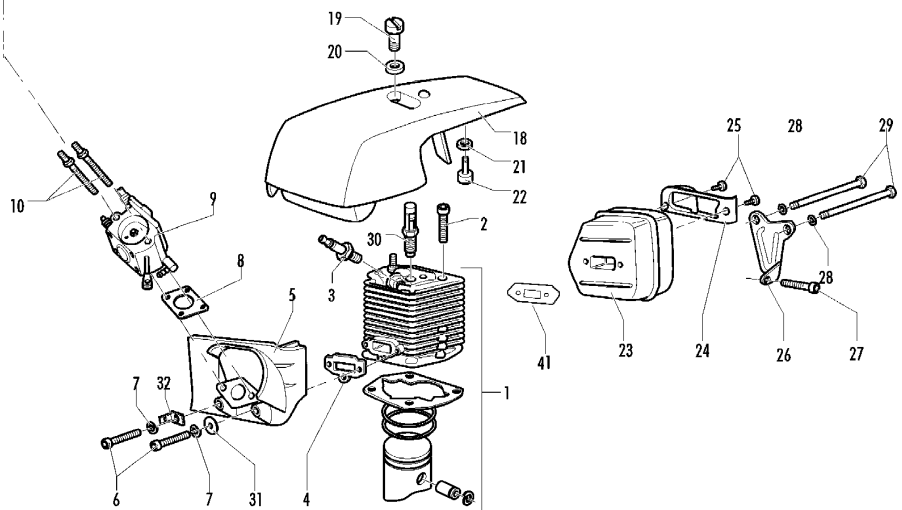

FIGURE 3

FIGURE 4

FIGURE 2