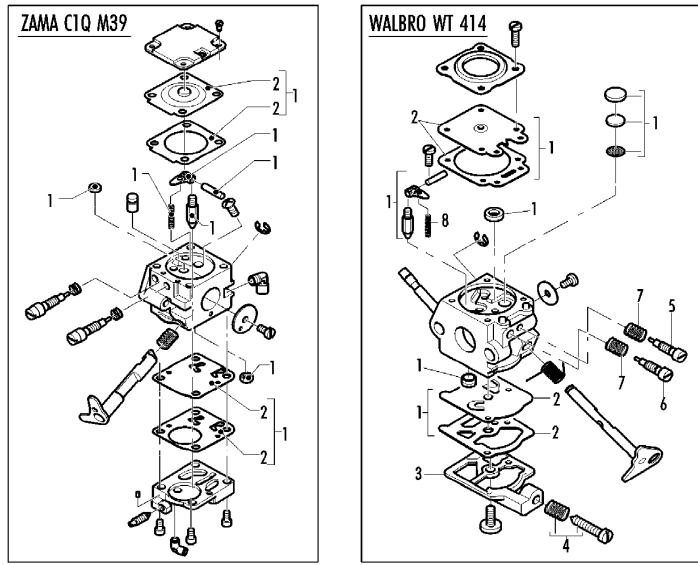

FIGURE 4

FIGURE 2