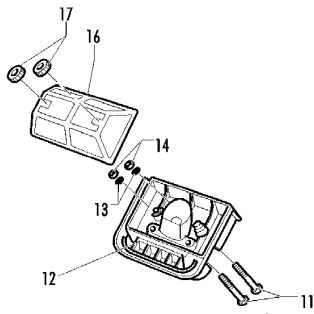

FIGURE 3

FIGURE 4

FIGURE 2